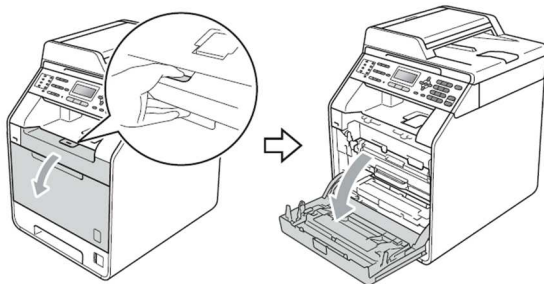

RESETANLEITUNG

Manueller Reset der Brother TN-326

Sehr geehrte Kundin, geehrter Kunde,

vielen Dank, dass Sie sich für ein Produkt von Cartridge Care entschieden haben. Mit unseren hochwertigen Tonerkartuschen bieten wir Ihnen für Ihren Drucker eine kostengünstige umweltfreundliche Alternative zu den Originalpatronen der Druckerhersteller an.

Damit Ihre Cartridge Care Tonerkartusche ordnungsgemäß funktioniert, muss Ihr Drucker resettet werden. Wählen Sie die für Ihren Drucker passende Anleitung aus und folgen Sie dann Schritt für Schritt den Anweisungen.

Brother MFC-Geräte

- Stellen sie zunächst sicher, dass das Display keine Fehlermeldung zeigt. Sollte das der Fall sein, drücken Sie die "CANCEL" Taste um diese zu löschen und zum Hauptmenü zu gelangen.
- Öffnen Sie zunächst die Frontklappe an Ihren Brother MFC-Gerät
- Lassen Sie die Klappe offen und drücken Sie nun die Taste "CLEAR" oder schnell die Zahl "1"
- Auf dem Display erscheint nun das Reset-Menü. Scrollen Sie durch das Menü um die Farbe auszuwählen die zurückgesetzt werden soll. Bestätigen Sie diese.
- Auf dem Display erscheint nun "Accepted" oder "Ausgeführt".
- Der Toner Reset ist damit abgeschlossen und Sie können die Frontklappe wieder schließen.