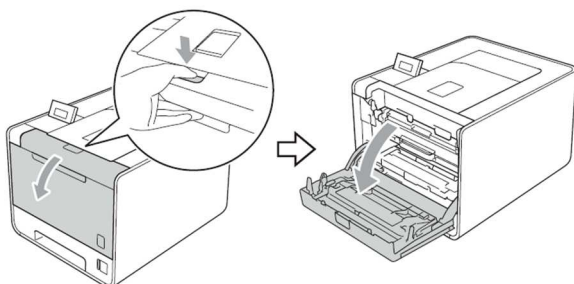

Brother HL-Geräte

- Öffnen Sie zunächst die Frontklappe an Ihren Brother HL-Gerät
- Halten Sie die Tasten "Abbrechen" und "Sichern" gleichzeitig gedrückt, um auf das Menü "Zurücksetzen" zuzugreifen.
- Suchen Sie mit dem Abwärtspfeil die Tonerkartusche die zurückgesetzt werden soll. Der erste Buchstabe steht für die Farbe, TNR für Tonerkartusche und die letzten Zeichen stehen für die Kapazität
- Bestätigen Sie Ihre Auswahl mit der OK-Taste, anschließend drücken Sie den „Nach-oben-Pfeil“ um die Änderung zu speichern.
- Sobald der Toner Reset abgeschlossen ist, zeigt das Display "Accepted" oder "Ausgeführt" und Sie können die Frontklappe wieder schließen.